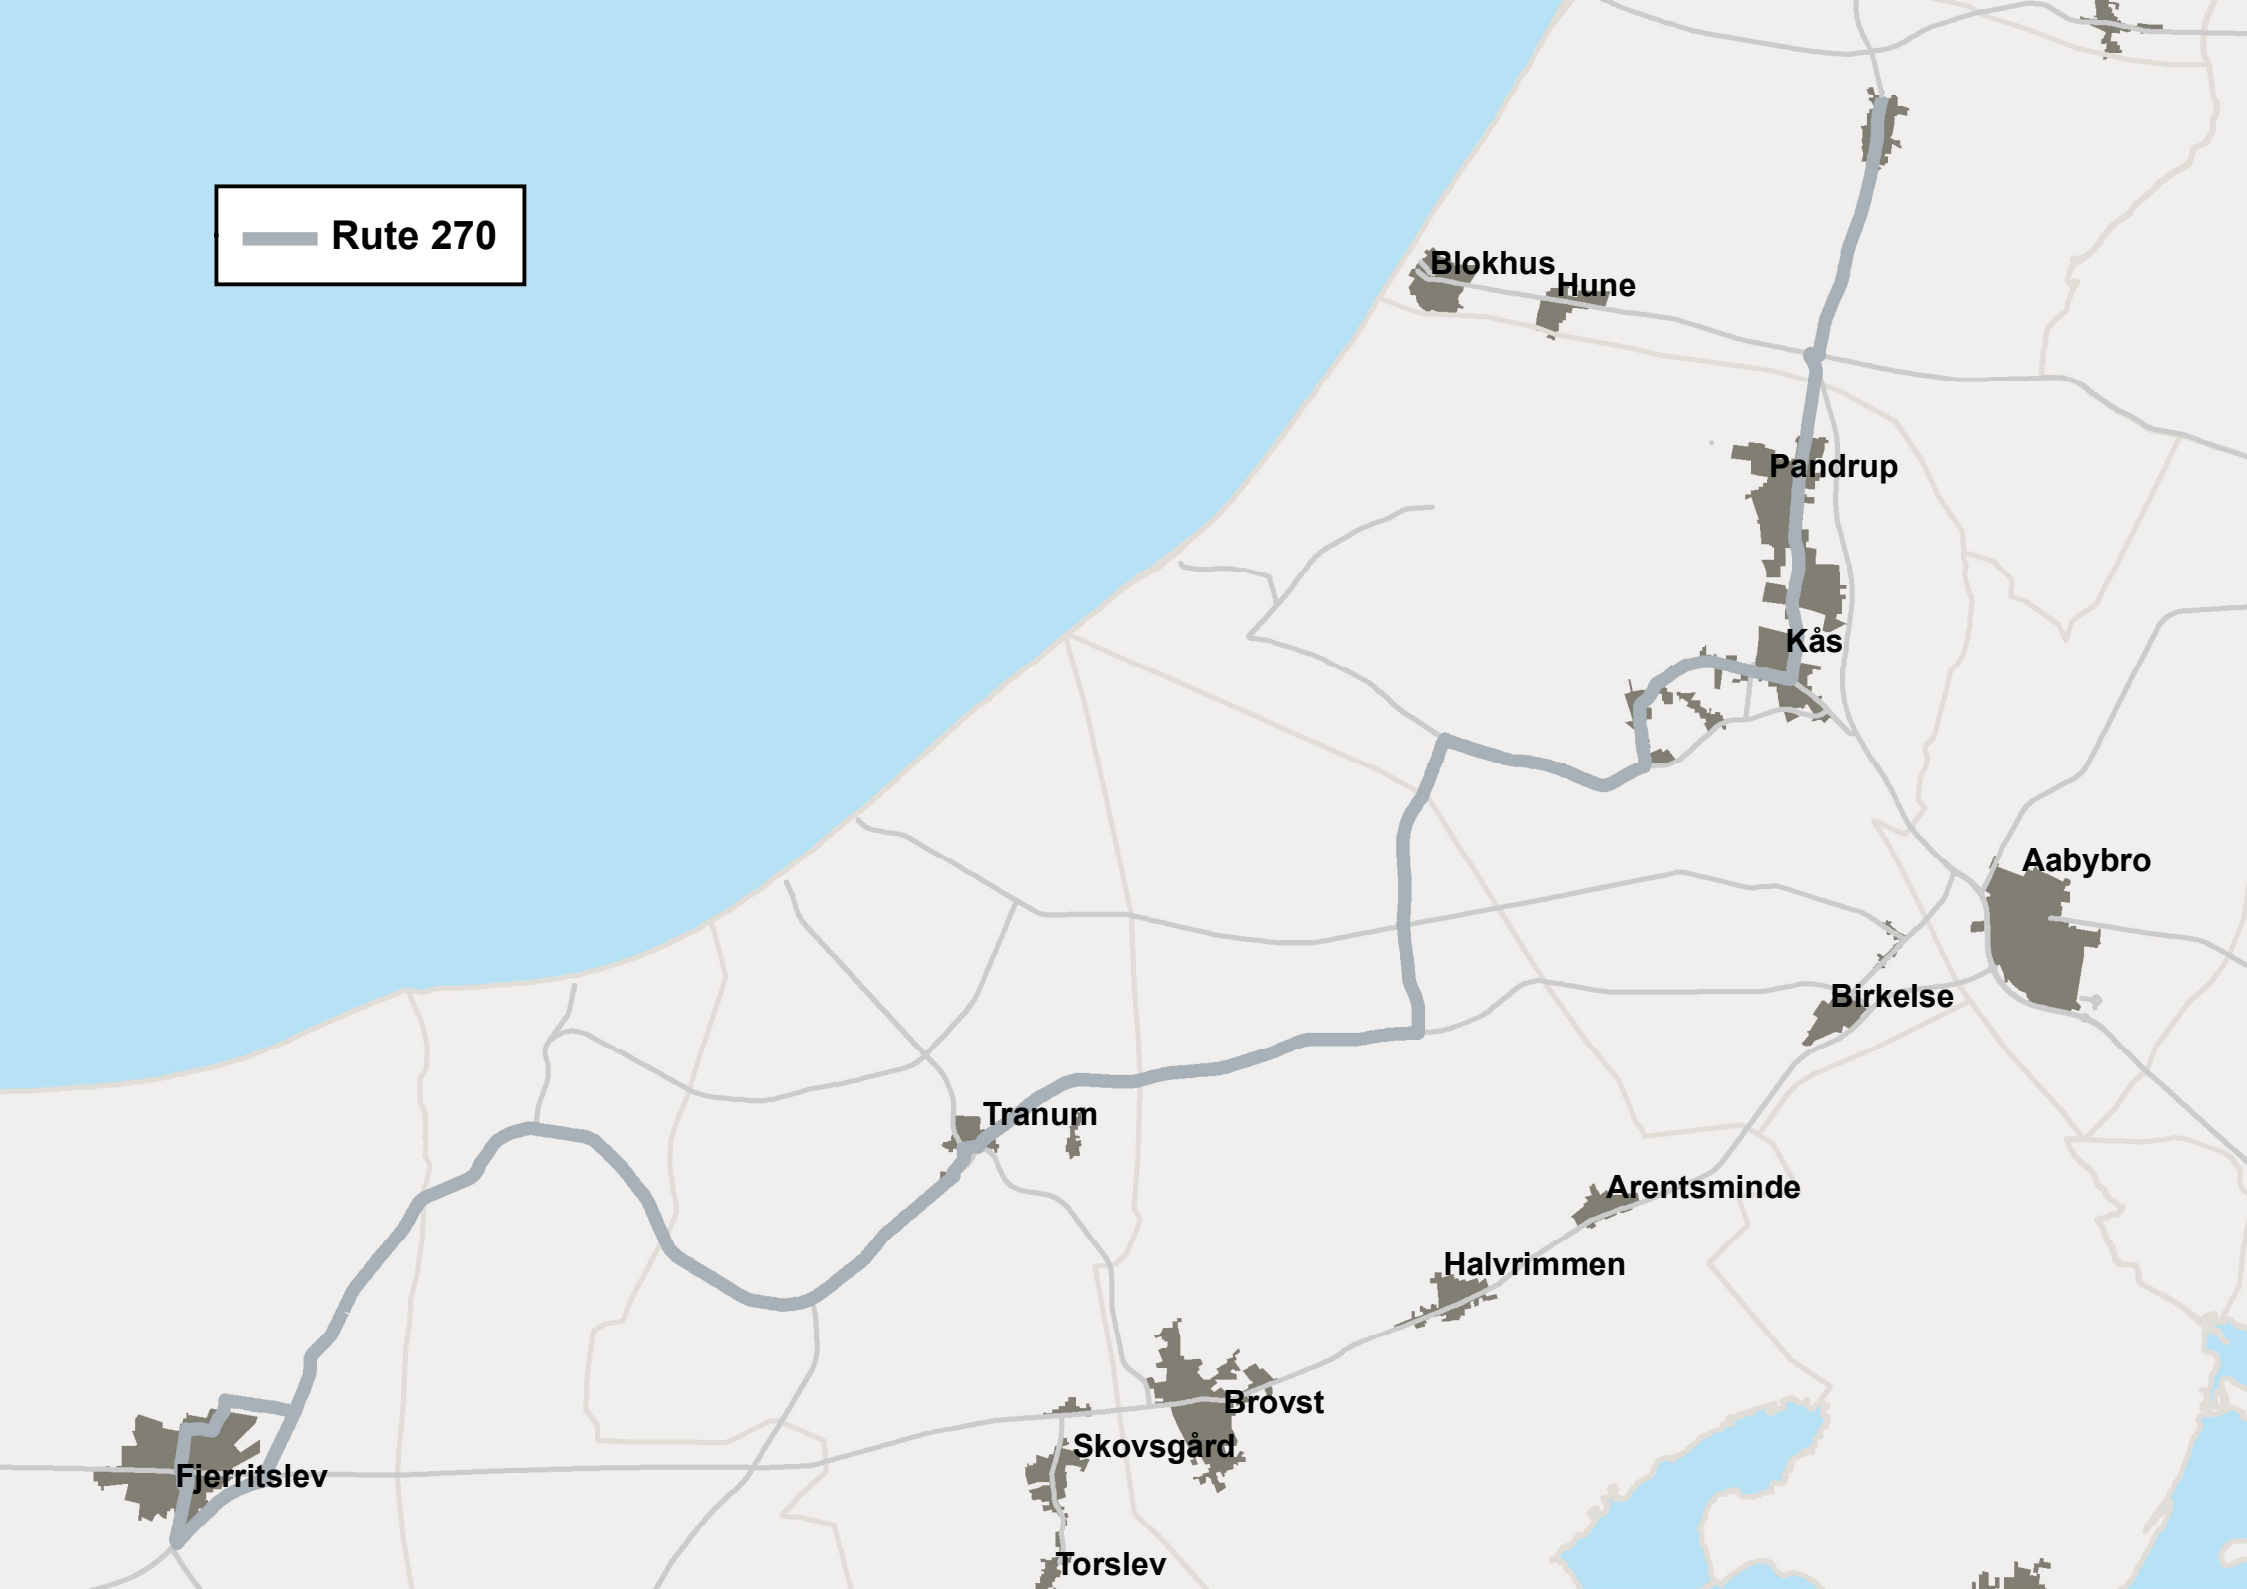

— Rute 270

Blokhus

Hune

Pandrup

Kås

Aabybro

Birkelse

Tranum

Arentsminde

Halvrimmen

Brovst

Skovsgård

Torslev

Fjerritslev